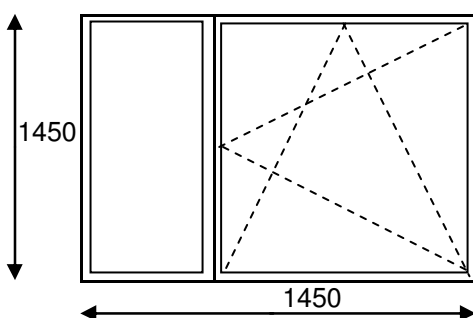

## Lietuviešu sērija

PVC logs :	<b>93,39</b>	Pārdaugava	<b>131,76</b>	PVC logs :	<b>153,70</b>	Pārdaugava	<b>203,95</b>
lekšējā palodze :25 cm	<b>10,18</b>	Pārējiem	<b>141,76</b>	lekšējā palodze :25 cm	<b>19,03</b>	Pārējiem	<b>213,95</b>
Ārējā palodze :20 cm ZN	<b>3,82</b>	Apdare	<b>42,40</b>	Ārējā palodze :20 cm ZN	<b>6,84</b>	Apdare	<b>47,70</b>
Piegāde demont.montāža:	<b>24,38</b>			Piegāde demont.montāža:	<b>24,38</b>		
<b>Kopā:</b>	<b>131,76</b>			<b>Kopā:</b>	<b>203,95</b>		