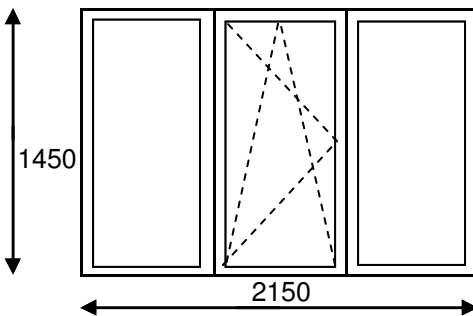

## Lietuviešu sērija

PVC logs :	<b>93,39</b>	Pārdaugava	<b>131,76</b>	PVC logs :	<b>153,70</b>	Pārdaugava	<b>203,95</b>
lekšējā palodze :25 cm	<b>10,18</b>	Pārējiem	<b>141,76</b>	lekšējā palodze :25 cm	<b>19,03</b>	Pārējiem	<b>213,95</b>
Ārējā palodze :20 cm ZN	<b>3,82</b>	Apdare	<b>42,40</b>	Ārējā palodze :20 cm ZN	<b>6,84</b>	Apdare	<b>47,70</b>
Piegāde demont.montāža:	<b>24,38</b>			Piegāde demont.montāža:	<b>24,38</b>		
<b>Kopā:</b>	<b>131,76</b>			<b>Kopā:</b>	<b>203,95</b>		