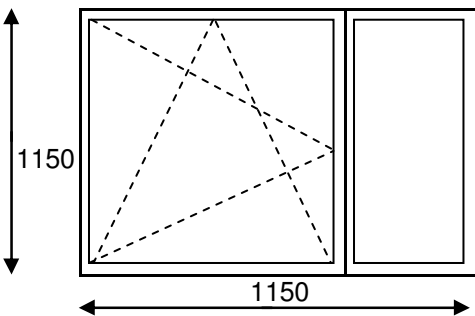

## Lietuviešu sērija

PVC logs :	<b>93,39</b>	Pārdaugava	<b>131,76</b>	PVC logs :	<b>153,70</b>	Pārdaugava	<b>203,95</b>
lekšējā palodze :25 cm	<b>10,18</b>	Pārējiem	<b>141,76</b>	lekšējā palodze :25 cm	<b>19,03</b>	Pārējiem	<b>213,95</b>
Ārējā palodze :20 cm ZN	<b>3,82</b>	Apdare	<b>42,40</b>	Ārējā palodze :20 cm ZN	<b>6,84</b>	Apdare	<b>47,70</b>
Piegāde demont.montāža:	<b>24,38</b>			Piegāde demont.montāža:	<b>24,38</b>		
<b>Kopā:</b>	<b>131,76</b>			<b>Kopā:</b>	<b>203,95</b>		