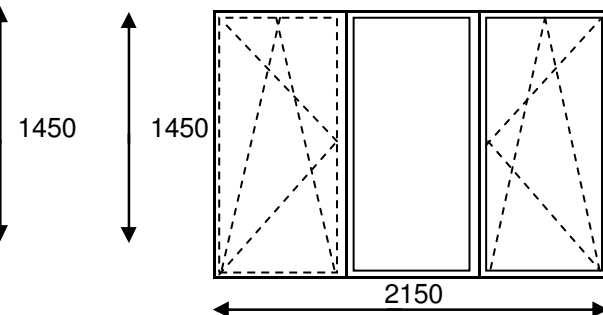

PVC logs :	190,80	Pārdaugava	240,04	PVC logs :	121,90	Pārdaugava	163,72
lekšējā palodze :25 cm	12,83	Pārējiem	250,04	lekšējā palodze :25 cm	12,83	Pārējiem	173,72
Ārējā palodze :20 cm ZN	4,61	Apdare	53,00	Ārējā palodze :20 cm ZN	4,61	Apdare	47,70
Piegāde demont.montāža:	31,80			Piegāde demont.montāža:	24,38		
Kopā:	240,04			Kopā:	163,72		

PVC logs :	224,72	Pārdaugava	273,96	PVC logs :	182,32	Pārdaugava	232,57
lekšējā palodze :25 cm	12,83	Pārējiem	283,96	lekšējā palodze :25 cm	19,03	Pārējiem	242,57
Ārējā palodze :20 cm ZN	4,61	Apdare	53,00	Ārējā palodze :20 cm ZN	6,84	Apdare	47,70
Piegāde demont.montāža:	31,80			Piegāde demont.montāža:	24,38		
Kopā:	273,96			Kopā:	232,57