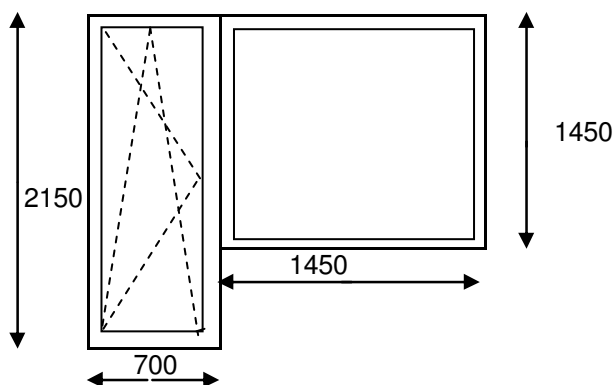

## Lietuviešu sērija

PVC logs :	<b>93,39</b>	Pārdaugava	<b>131,76</b>	PVC logs :	<b>153,70</b>	Pārdaugava	<b>203,95</b>
lekšējā palodze :25 cm	<b>10,18</b>	Pārējiem	<b>141,76</b>	lekšējā palodze :25 cm	<b>19,03</b>	Pārējiem	<b>213,95</b>
Ārējā palodze :20 cm ZN	<b>3,82</b>	Apdare	<b>42,40</b>	Ārējā palodze :20 cm ZN	<b>6,84</b>	Apdare	<b>47,70</b>
Piegāde demont.montāža:	<b>24,38</b>			Piegāde demont.montāža:	<b>24,38</b>		
<b>Kopā:</b>	<b>131,76</b>			<b>Kopā:</b>	<b>203,95</b>		

PVC logs :	<b>190,80</b>	Pārdaugava	<b>240,04</b>	PVC logs :	<b>121,90</b>	Pārdaugava	<b>163,72</b>
lekšējā palodze :25 cm	<b>12,83</b>	Pārējiem	<b>250,04</b>	lekšējā palodze :25 cm	<b>12,83</b>	Pārējiem	<b>173,72</b>
Ārējā palodze :20 cm ZN	<b>4,61</b>	Apdare	<b>53,00</b>	Ārējā palodze :20 cm ZN	<b>4,61</b>	Apdare	<b>47,70</b>
Piegāde demont.montāža:	<b>31,80</b>			Piegāde demont.montāža:	<b>24,38</b>		
<b>Kopā:</b>	<b>240,04</b>			<b>Kopā:</b>	<b>163,72</b>		