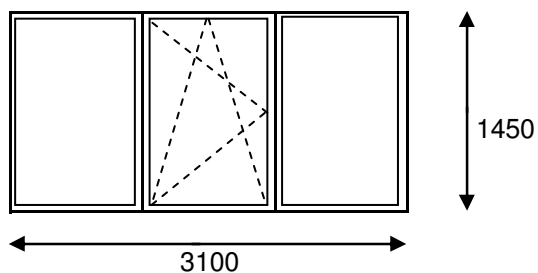

Lodžija:

PVC logs :	202,46	Pārdaugava	274,26
Ārējā palodze :20 cm ZN	16,80	Pārējiem	284,26
Piegāde, montāža:	55,00		
Kopā:	274,26