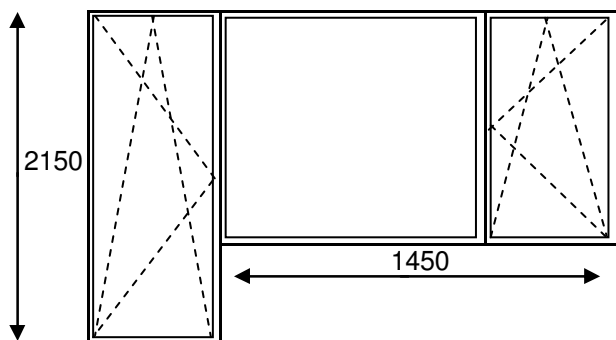

PVC logs :	190,80	Pārdaugava	240,04	PVC logs :	121,90	Pārdaugava	163,72
lekšējā palodze :25 cm	12,83	Pārējiem	250,04	lekšējā palodze :25 cm	12,83	Pārējiem	173,72
Ārējā palodze :20 cm ZN	4,61	Apdare	53,00	Ārējā palodze :20 cm ZN	4,61	Apdare	47,70
Piegāde demont.montāža:	31,80			Piegāde demont.montāža:	24,38		
Kopā:	240,04			Kopā:	163,72		

PVC logs :	224,72	Pārdaugava	273,96	PVC logs :	182,32	Pārdaugava	232,57
lekšējā palodze :25 cm	12,83	Pārējiem	283,96	lekšējā palodze :25 cm	19,03	Pārējiem	242,57
Ārējā palodze :20 cm ZN	4,61	Apdare	53,00	Ārējā palodze :20 cm ZN	6,84	Apdare	47,70
Piegāde demont.montāža:	31,80			Piegāde demont.montāža:	24,38		
Kopā:	273,96			Kopā:	232,57