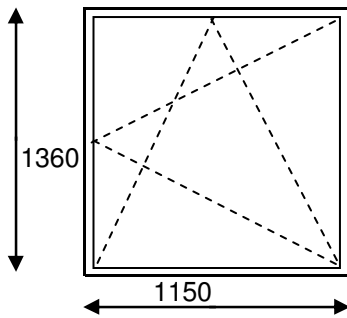

Hruščovka

PVC logs :	180,20	Pārdaugava	220,19
lekšējā palodze :25 cm	8,77	Pārējiem	230,19
Ārējā palodze :20 cm ZN	6,84	Apdare	53,00
Piegāde demont.montāža:	24,38		
Kopā:	220,19		

PVC logs :	116,60	Pārdaugava	159,03
lekšējā palodze :25 cm	13,28	Pārējiem	169,03
Ārējā palodze :20 cm ZN	4,77	Apdare	47,70
Piegāde demont.montāža:	24,38		
Kopā:	159,03		