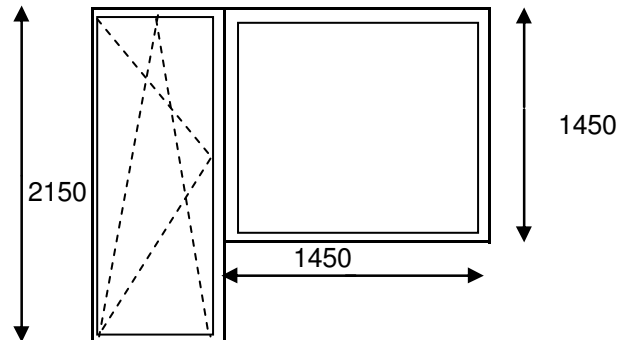

Hruščovka

PVC logs :	180,20	Pārdaugava	220,19
lekšējā palodze :25 cm	8,77	Pārējiem	230,19
Ārējā palodze :20 cm ZN	6,84	Apdare	53,00
Piegāde demont.montāža:	24,38		
Kopā:	220,19		

PVC logs :	116,60	Pārdaugava	159,03
lekšējā palodze :25 cm	13,28	Pārējiem	169,03
Ārējā palodze :20 cm ZN	4,77	Apdare	47,70
Piegāde demont.montāža:	24,38		
Kopā:	159,03		

PVC logs :	95,40	Pārdaugava	133,62
lekšējā palodze :25 cm	10,18	Pārējiem	143,62
Ārējā palodze :20 cm ZN	3,66	Apdare	47,70
Piegāde demont.montāža:	24,38		
Kopā:	133,62		

PVC logs :	196,10	Pārdaugava	245,34
lekšējā palodze :25 cm	12,83	Pārējiem	255,34
Ārējā palodze :20 cm ZN	4,61	Apdare	63,60
Piegāde demont.montāža:	31,80		
Kopā:	245,34		