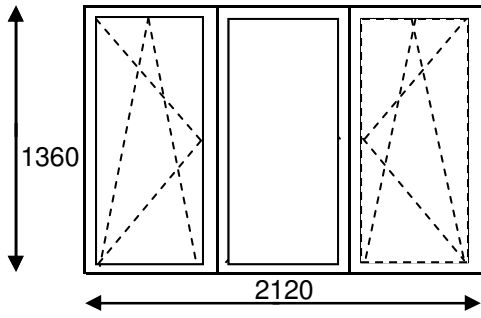

Hruščovka

PVC logs :	180,20	Pārdaugava	220,19
lekšējā palodze :25 cm	8,77	Pārējiem	230,19
Ārējā palodze :20 cm ZN	6,84	Apdare	53,00
Piegāde demont.montāža:	24,38		
Kopā:	220,19		

PVC logs :	116,60	Pārdaugava	159,03
lekšējā palodze :25 cm	13,28	Pārējiem	169,03
Ārējā palodze :20 cm ZN	4,77	Apdare	47,70
Piegāde demont.montāža:	24,38		
Kopā:	159,03		