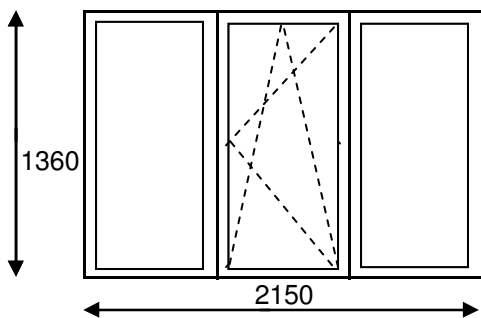

Hruščovka

PVC logs :	180,20	Pārdaugava	220,19
lekšējā palodze :25 cm	8,77	Pārējiem	230,19
Ārējā palodze :20 cm ZN	6,84	Apdare	53,00
Piegāde demont.montāža:	24,38		
Kopā:	220,19		

PVC logs :	116,60	Pārdaugava	159,03
lekšējā palodze :25 cm	13,28	Pārējiem	169,03
Ārējā palodze :20 cm ZN	4,77	Apdare	47,70
Piegāde demont.montāža:	24,38		
Kopā:	159,03		

PVC logs :	95,40	Pārdaugava	133,62
lekšējā palodze :25 cm	10,18	Pārējiem	143,62
Ārējā palodze :20 cm ZN	3,66	Apdare	47,70
Piegāde demont.montāža:	24,38		
Kopā:	133,62		

PVC logs :	196,10	Pārdaugava	245,34
lekšējā palodze :25 cm	12,83	Pārējiem	255,34
Ārējā palodze :20 cm ZN	4,61	Apdare	63,60
Piegāde demont.montāža:	31,80		
Kopā:	245,34		