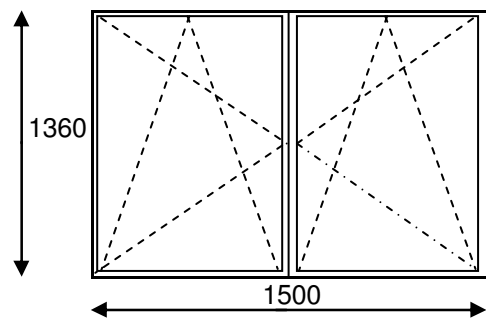

PVC logs :	95,40	Pārdaugava	133,62
lekšējā palodze :25 cm	10,18	Pārējiem	143,62
Ārējā palodze :20 cm ZN	3,66	Apdare	47,70
Piegāde demont.montāža:	24,38		
Kopā:	133,62		

PVC logs :	196,10	Pārdaugava	245,34
lekšējā palodze :25 cm	12,83	Pārējiem	255,34
Ārējā palodze :20 cm ZN	4,61	Apdare	63,60
Piegāde demont.montāža:	31,80		
Kopā:	245,34