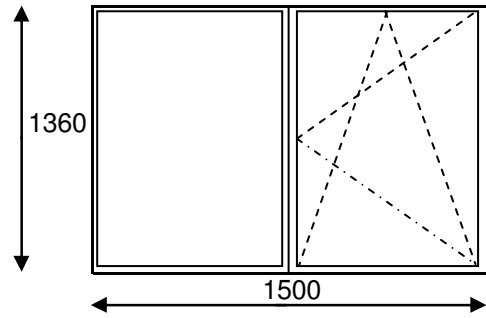

Hruščovka

PVC logs :	180,20	Pārdaugava	220,19
lekšējā palodze :25 cm	8,77	Pārējiem	230,19
Ārējā palodze :20 cm ZN	6,84	Apdare	53,00
Piegāde demont.montāža:	24,38		
Kopā:	220,19		

PVC logs :	116,60	Pārdaugava	159,03
lekšējā palodze :25 cm	13,28	Pārējiem	169,03
Ārējā palodze :20 cm ZN	4,77	Apdare	47,70
Piegāde demont.montāža:	24,38		
Kopā:	159,03		