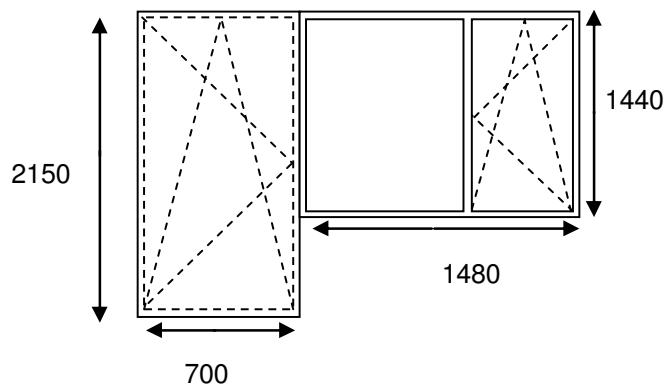

Ģimenes kopmītnes

PVC logs :	95,40	Pārdaugava	133,70
leکشējā palodze :25 cm	10,27	Pārējiem	143,70
Ārējā palodze :20 cm ZN	3,66	Apdare	42,40
Piegāde demont.montāža:	24,38		
Kopā:	133,70		

PVC logs :	190,80	Pārdaugava	240,58
leکشējā palodze :25 cm	13,48	Pārējiem	250,58
Ārējā palodze :20 cm ZN	4,49	Apdare	63,60
Piegāde demont.montāža:	31,80		
Kopā:	240,58		