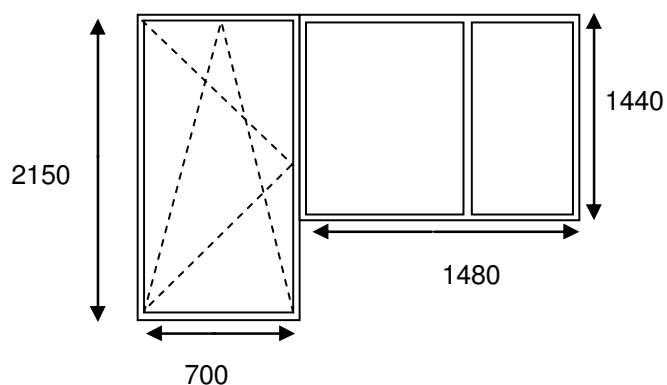

Ģimenes kopmītnes

PVC logs :	95,40	Pārdaugava	133,70
leکشējā palodze :25 cm	10,27	Pārējiem	143,70
Ārējā palodze :20 cm ZN	3,66	Apdare	42,40
Piegāde demont.montāža:	24,38		
Kopā:	133,70		

PVC logs :	190,80	Pārdaugava	240,58
leکشējā palodze :25 cm	13,48	Pārējiem	250,58
Ārējā palodze :20 cm ZN	4,49	Apdare	63,60
Piegāde demont.montāža:	31,80		
Kopā:	240,58		