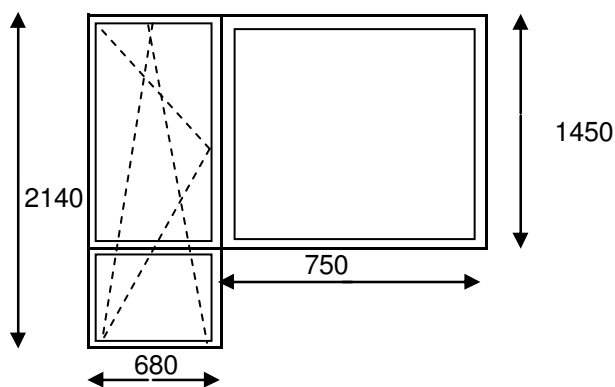

## 602. Sērija

PVC logs :	<b>112,36</b>	Pārdaugava	<b>153,74</b>
lekšējā palodze :25 cm	<b>12,39</b>	Pārējiem	<b>163,74</b>
Ārējā palodze :20 cm ZN	<b>4,61</b>	Apdare	<b>42,40</b>
Piegāde demont.montāža:	<b>24,38</b>		
<b>Kopā:</b>	<b>153,74</b>		

PVC logs :	<b>155,82</b>	Pārdaugava	<b>206,07</b>
lekšējā palodze :25 cm	<b>19,03</b>	Pārējiem	<b>216,07</b>
Ārējā palodze :20 cm ZN	<b>6,84</b>	Apdare	<b>47,70</b>
Piegāde demont.montāža:	<b>24,38</b>		
<b>Kopā:</b>	<b>206,07</b>		