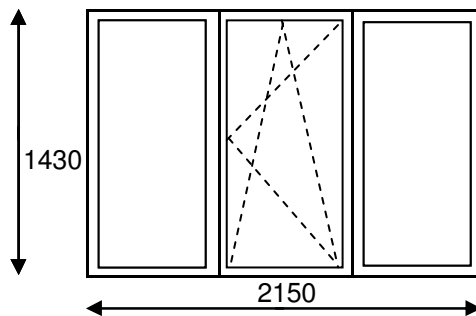

## 602. Sērija

PVC logs :	<b>112,36</b>	Pārdaugava	<b>153,74</b>
lekšējā palodze :25 cm	<b>12,39</b>	Pārējiem	<b>163,74</b>
Ārējā palodze :20 cm ZN	<b>4,61</b>	Apdare	<b>42,40</b>
Piegāde demont.montāža:	<b>24,38</b>		
<b>Kopā:</b>	<b>153,74</b>		