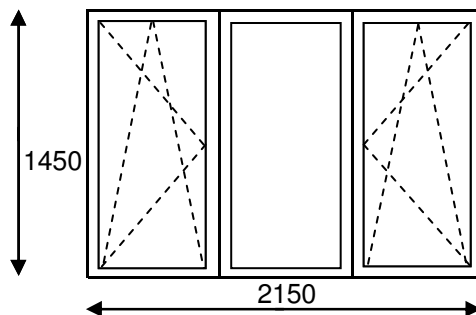

PVC logs :	143,10	Pārdaugava	184,48
lekšējā palodze :25 cm	12,39	Pārējiem	194,48
Ārējā palodze :20 cm ZN	4,61	Apdare	42,40
Piegāde demont.montāža:	24,38		
Kopā:	184,48		

PVC logs :	159,00	Pārdaugava	209,41
lekšējā palodze :25 cm	19,03	Pārējiem	219,41
Ārējā palodze :20 cm ZN	7,00	Apdare	47,70
Piegāde demont.montāža:	24,38		
Kopā:	209,41