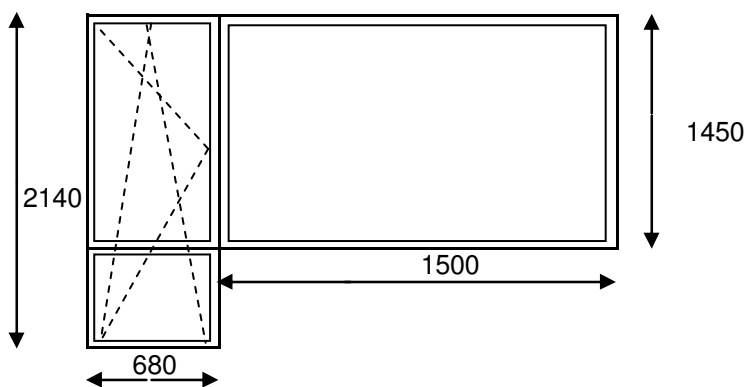

PVC logs :	153,70	Pārdaugava	195,12
lekšējā palodze :25 cm	7,08	Pārējiem	205,12
Ārējā palodze :20 cm ZN	2,54	Apdare	53,00
Piegāde demont.montāža:	31,80		
Kopā:	195,12		

PVC logs :	187,62	Pārdaugava	237,47
lekšējā palodze :25 cm	13,28	Pārējiem	247,47
Ārējā palodze :20 cm ZN	4,77	Apdare	63,60
Piegāde demont.montāža:	31,80		
Kopā:	237,47