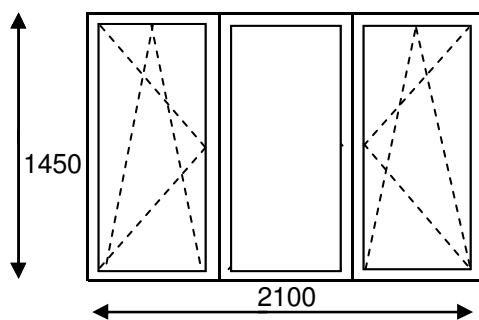

PVC logs :	100,70	Pārdaugava	138,92	PVC logs :	182,32	Pārdaugava	232,12
lekšējā palodze :25 cm	10,18	Pārējiem	148,92	lekšējā palodze :25 cm	18,59	Pārējiem	242,12
Ārējā palodze :20 cm ZN	3,66	Apdare	42,40	Ārējā palodze :20 cm ZN	6,84	Apdare	53,00
Piegāde demont.montāža:	24,38			Piegāde demont.montāža:	24,38		
Kopā:	138,92			Kopā:	232,12