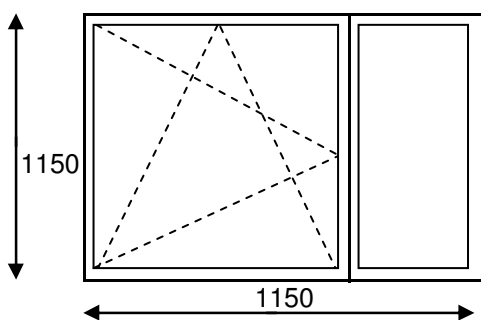

119. sērija

PVC logs :	89,04	Pārdaugava	127,41	PVC logs :	153,70	Pārdaugava	203,5041
lekšējā palodze :25 cm	10,18	Pārējiem	137,41	lekšējā palodze :25 cm	18,59	Pārējiem	213,5041
Ārējā palodze :20 cm ZN	3,82	Apdare	42,40	Ārējā palodze :20 cm ZN	6,84	Apdare	53,00
Piegāde demont.montāža:	24,38			Piegāde demont.montāža:	24,38		
Kopā:	127,41			Kopā:	203,50