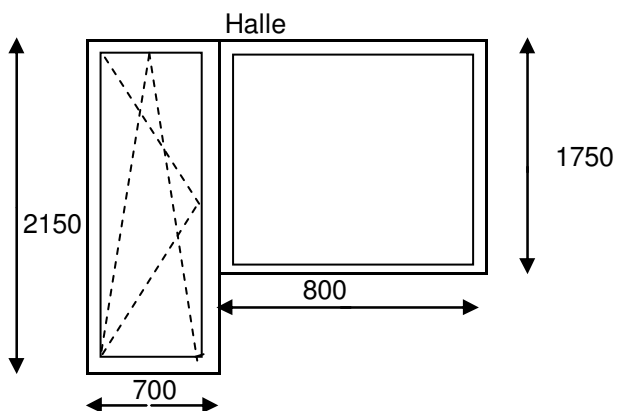

PVC logs :	171,72	Pārdaugava	217,51	PVC logs :	169,60	Pārdaugava	211,34
lekšējā palodze :25 cm	10,18	Pārējiem	227,51	lekšējā palodze :25 cm	7,08	Pārējiem	221,34
Ārējā palodze :20 cm ZN	3,82	Apdare	63,60	Ārējā palodze :20 cm ZN	2,86	Apdare	63,60
Piegāde demont.montāža:	31,80			Piegāde demont.montāža:	31,80		
Kopā:	217,51			Kopā:	211,34