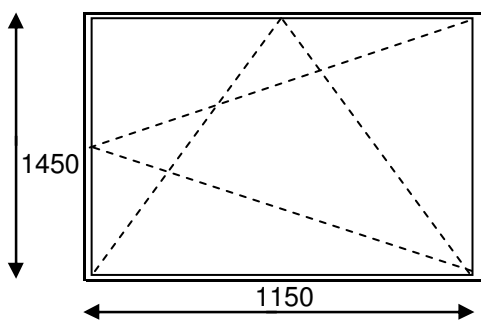

PVC logs :	100,70	Pārdaugava	138,92	PVC logs :	182,32	Pārdaugava	232,12
lekšējā palodze :25 cm	10,18	Pārējiem	148,92	lekšējā palodze :25 cm	18,59	Pārējiem	242,12
Ārējā palodze :20 cm ZN	3,66	Apdare	42,40	Ārējā palodze :20 cm ZN	6,84	Apdare	53,00
Piegāde demont.montāža:	24,38			Piegāde demont.montāža:	24,38		
Kopā:	138,92			Kopā:	232,12