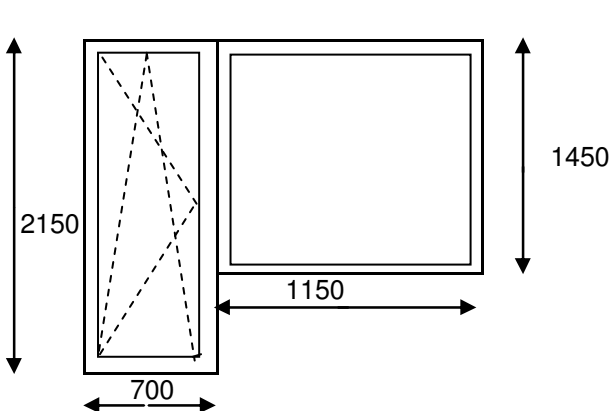

PVC logs :	171,72	Pārdaugava	217,51	PVC logs :	169,60	Pārdaugava	211,34
lekšējā palodze :25 cm	10,18	Pārējiem	227,51	lekšējā palodze :25 cm	7,08	Pārējiem	221,34
Ārējā palodze :20 cm ZN	3,82	Apdare	63,60	Ārējā palodze :20 cm ZN	2,86	Apdare	63,60
Piegāde demont.montāža:	31,80			Piegāde demont.montāža:	31,80		
Kopā:	217,51			Kopā:	211,34