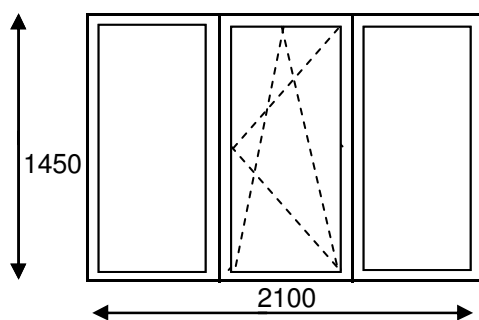

119. sērija

PVC logs :	89,04	Pārdaugava	127,41	PVC logs :	153,70	Pārdaugava	203,5041
lekšējā palodze :25 cm	10,18	Pārējiem	137,41	lekšējā palodze :25 cm	18,59	Pārējiem	213,5041
Ārējā palodze :20 cm ZN	3,82	Apdare	42,40	Ārējā palodze :20 cm ZN	6,84	Apdare	53,00
Piegāde demont.montāža:	24,38			Piegāde demont.montāža:	24,38		
Kopā:	127,41			Kopā:	203,50