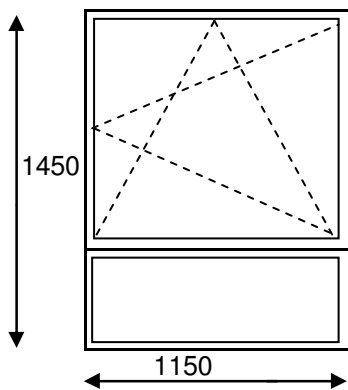

## 119. sērija

PVC logs :	<b>102,82</b>	Pārdaugava	<b>141,19</b>
leķšējā palodze :25 cm	<b>10,18</b>	Pārējiem	<b>151,19</b>
Ārējā palodze :20 cm ZN	<b>3,82</b>	Apdare	<b>42,40</b>
Piegāde demont.montāža:	<b>24,38</b>		
<b>Kopā:</b>	<b>141,19</b>		