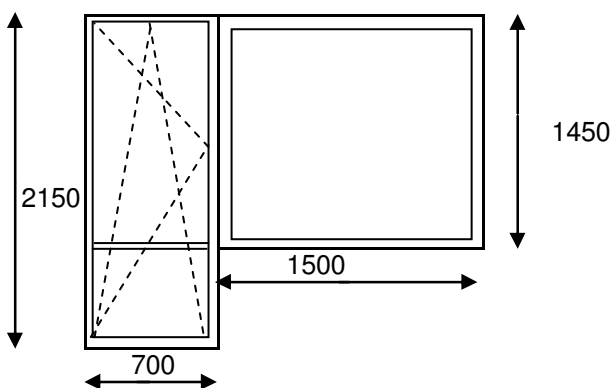

PVC logs :	190,80	Pārdaugava	240,81
iekšējā palodze :25 cm	13,28	Pārējiem	250,81
Ārējā palodze :20 cm ZN	4,929	Apdare	53,00
Piegāde demont.montāža:	31,80		
Kopā:	240,81	Ls