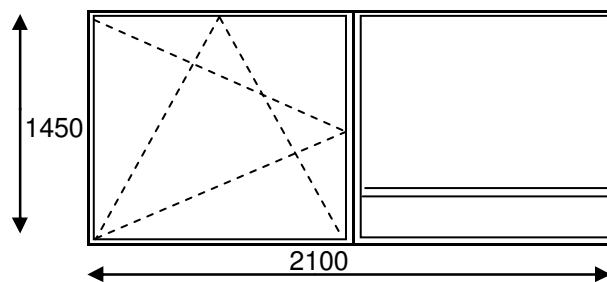

103. Sērija

PVC logs :	104,94	Pārdaugava	143,31
iekšējā palodze :25 cm	10,18	Pārējiem	153,31
Ārējā palodze :20 cm ZN	3,82	Apdare	42,40
Piegāde demont.montāža:	24,38		
Kopā:	143,31	Ls	

PVC logs :	163,24	Pārdaugava	215,16
iekšējā palodze :25 cm	18,59	Pārējiem	225,16
Ārējā palodze :20 cm ZN	6,837	Apdare	53,00
Piegāde demont.montāža:	26,50		
Kopā:	215,16	Ls