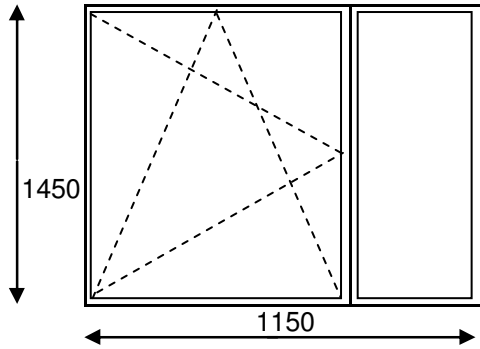

### 103. sērija

PVC logs :	<b>97,52</b>	Pārdaugava	<b>135,89</b>
lekšējā palodze :25 cm	<b>10,18</b>	Pārējiem	<b>145,89</b>
Ārējā palodze :20 cm ZN	<b>3,82</b>	Apdare	<b>42,40</b>
Piegāde demont.montāža:	<b>24,38</b>		
<b>Kopā:</b>	<b>135,89</b>		