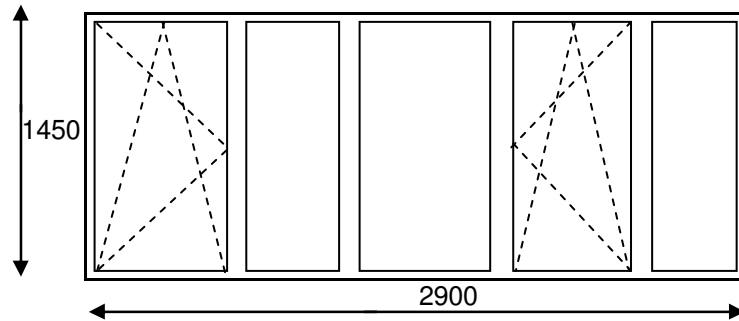

### 103. sērija

PVC logs :	<b>97,52</b>	Pārdaugava	<b>135,89</b>
lekšējā palodze :25 cm	<b>10,18</b>	Pārējiem	<b>145,89</b>
Ārējā palodze :20 cm ZN	<b>3,82</b>	Apdare	<b>42,40</b>
Piegāde demont.montāža:	<b>24,38</b>		
<b>Kopā:</b>	<b>135,89</b>		