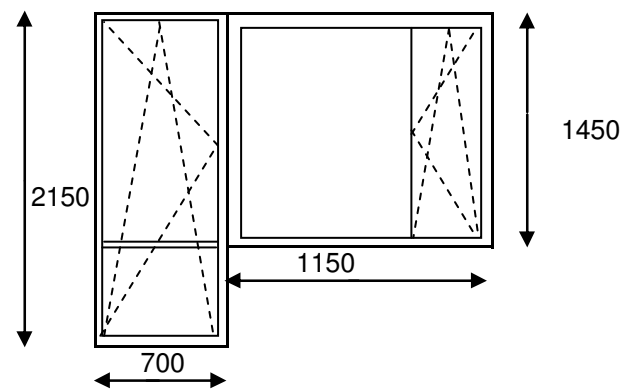

PVC logs :	209,88	Pārdaugava	255,67
lekšējā palodze :25 cm	10,18	Pārējiem	265,67
Ārējā palodze :20 cm ZN	3,82	Apdare	58,30
Piegāde demont.montāža:	31,80		
Kopā:	255,67