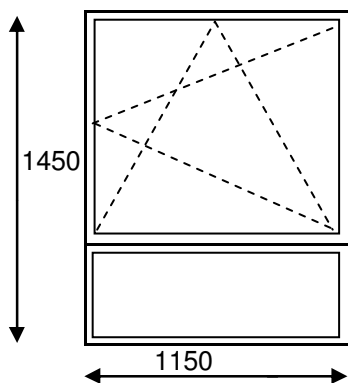

103. Sērija

PVC logs :	104,94	Pārdaugava	143,31
iekšējā palodze :25 cm	10,18	Pārējiem	153,31
Ārējā palodze :20 cm ZN	3,82	Apdare	42,40
Piegāde demont.montāža:	24,38		
Kopā:	143,31	Ls	

PVC logs :	163,24	Pārdaugava	215,16
iekšējā palodze :25 cm	18,59	Pārējiem	225,16
Ārējā palodze :20 cm ZN	6,837	Apdare	53,00
Piegāde demont.montāža:	26,50		
Kopā:	215,16	Ls