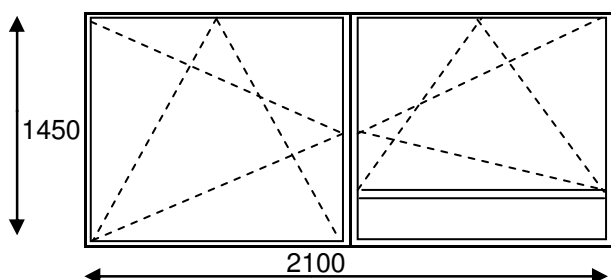

PVC logs :	200,34	Pārdaugava	252,26
iekšējā palodze :25 cm	18,59	Pārējiem	262,26
Ārējā palodze :20 cm ZN	6,837	Apdare	53,00
Piegāde demont.montāža:	26,50		
Kopā:	252,26	Ls