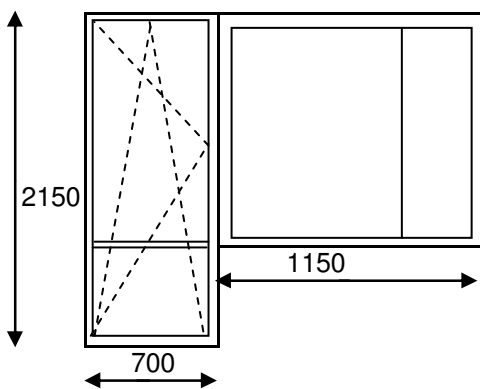

PVC logs :	174,90	Pārdaugava	220,69
lekšējā palodze :25 cm	10,18	Pārējiem	230,69
Ārējā palodze :20 cm ZN	3,82	Apdare	58,30
Piegāde demont.montāža:	31,80		
Kopā:	220,69